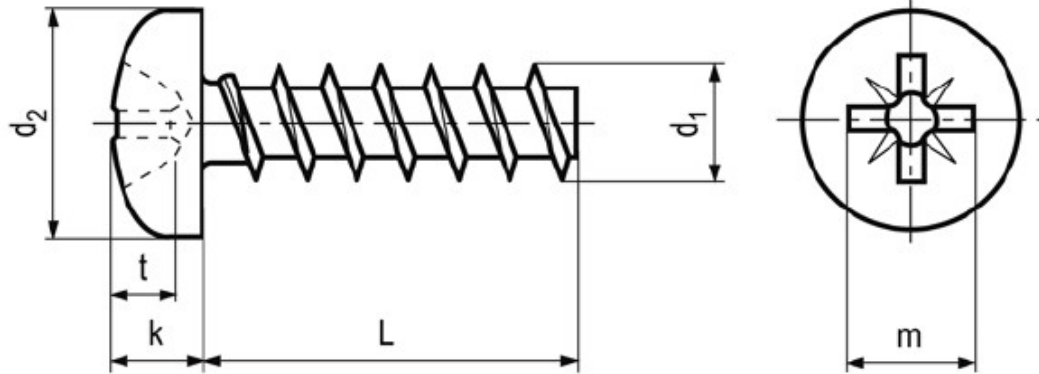

BN 82429

Cross recessed pan head screws
Pozidriv Z

| | | | |
|------------|-----------------|---------|----|
| Trade mark | eco-syn® | Quality | A2 |
| Material | Stainless steel | | |

| Article No. - 3033749 | |
|-----------------------|------|
| ø nominal | 3 |
| d ₁ | 3 |
| L | 10 |
| d ₂ | 5,6 |
| Pozidriv | 1 |
| m~ | 2,9 |
| k max. | 2,4 |
| t min. | 1,35 |
| t max. | 1,75 |