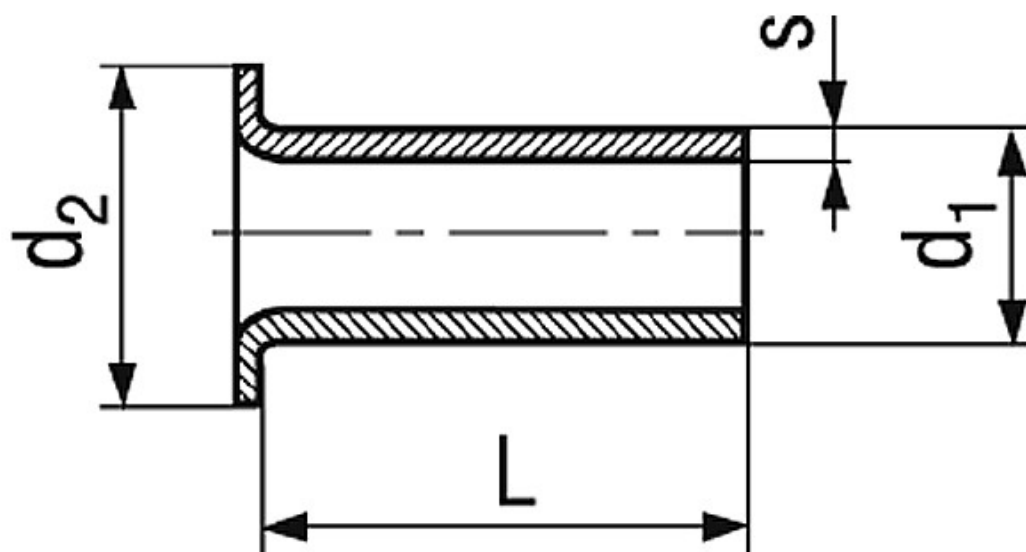

BN 572 - DIN 7340 A

Tubular rivets
cut from tube

DIN 7340 A

Material Surface

Article No. - 1218166	
d_1	2
L	10
d_2	3,2
s	0,3