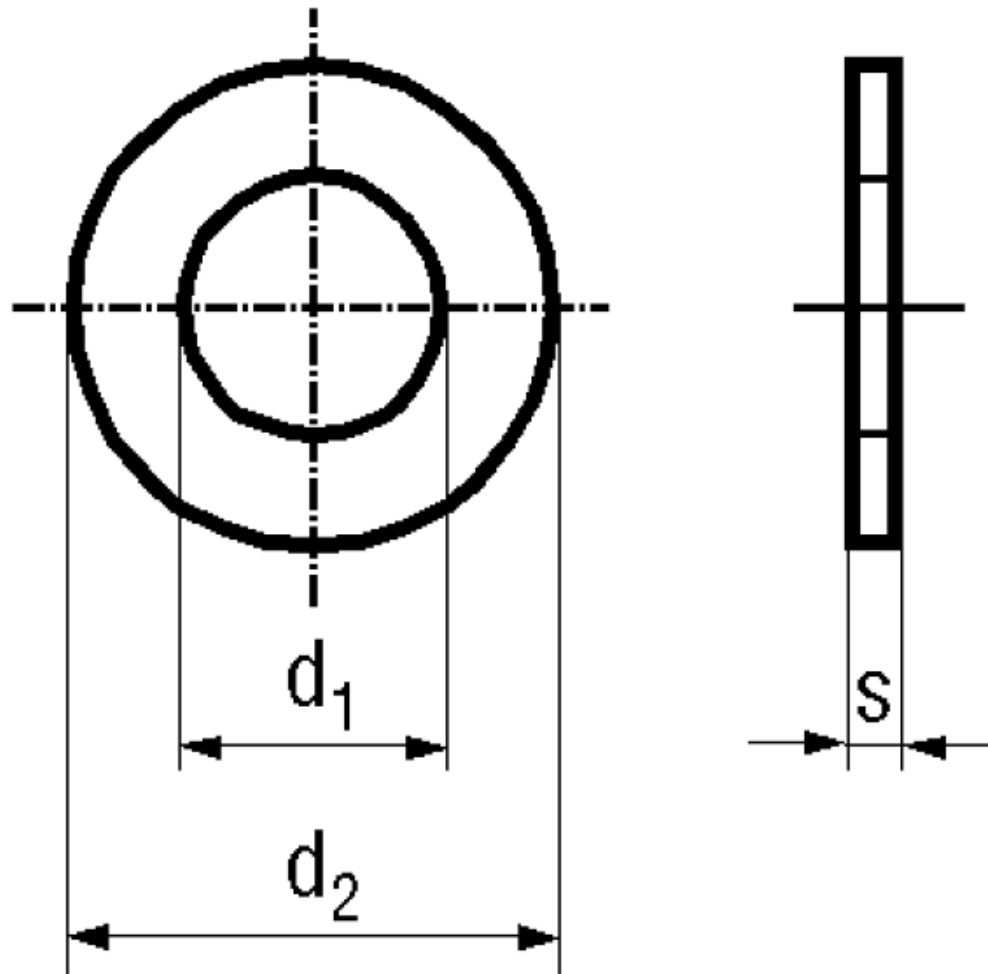

## BN 560 - DIN 125 A - ~ISO 7089

Flat washers  
without chamfer

DIN 125 A  
~ISO 7089  
VSM 13904  
~UNI 6592

Material

Brass

Surface

plain

Article No. - 1759167

fit for	M2,5
$d_1$	2,7
$d_2$	6
s	0,5