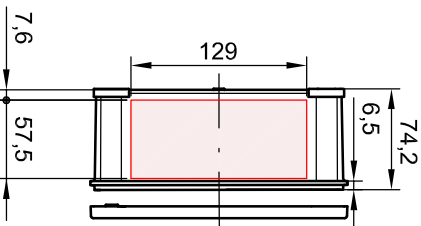

Side/Lato B

Side/Lato A

Cover/Coperchio

Side/Lato C

Bottom/Fondo

Mod.	Dat.	Name	Det.	Name
	28.11.2014	E.L.		
			Detail	
			Disp.	
			Serial	14.02.2013
				E.L.

molex

8000.6264.0

Scala
1 : 5

S-8000 series, aluminium enclosures, S4
189x167x80, Grey RAL 9006, STD
Cassette in alluminio, serie S-8000, S4
189x167x80, Grigio RAL 9006, STD