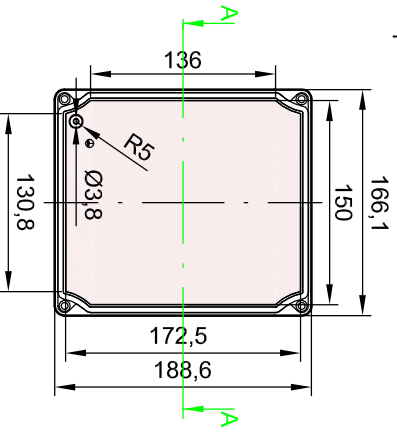

Side/Lato B

Side/Lato A

Cover/Coperchio

Side/Lato C

Bottom/Fondo

Mod.	Dat.	Name	Det.	Name
	28.11.2014	E.L.		
			Detail	
			Disp.	
			Serial	14.02.2013
				E.L.

molex

8000.6264.0

Scala
1 : 5

S-8000 series, aluminium enclosures, S4
189x167x80, Grey RAL 9006, STD
Cassette in alluminio, serie S-8000, S4
189x167x80, Grigio RAL 9006, STD