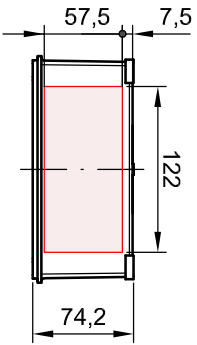

Side/Lato B

Side/Lato A

Cover/Coperchio

Side/Lato C

Bottom/Fondo

Mod.	Dat.	Name	Det.	Name
	28.11.2014	E.L.		
			Detail	
			Disp.	
			Serial	14.02.2013
				E.L.

molex

8000.6264.0

Scala
1 : 5

S-8000 series, aluminium enclosures, S4
189x167x80, Grey RAL 9006, STD
Cassette in alluminio, serie S-8000, S4
189x167x80, Grigio RAL 9006, STD