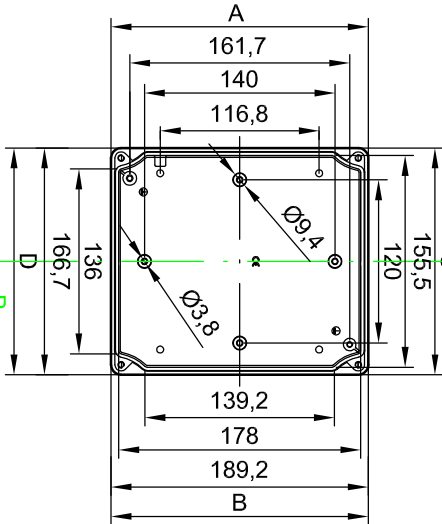

Side/Lato B

Side/Lato A

Cover/Coperchio

Side/Lato C

Bottom/Fondo

Mod.	Dat.	Name	Det.	Name
	28.11.2014	E.L.		
			Detail	
			Disp.	
			Serial	14.02.2013
				E.L.

molex

8000.6264.0

Scala
1 : 5

S-8000 series, aluminium enclosures, S4
189x167x80, Grey RAL 9006, STD
Cassette in alluminio, serie S-8000, S4
189x167x80, Grigio RAL 9006, STD