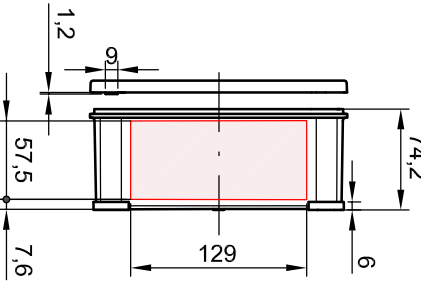

Side/Lato B

Side/Lato A

Cover/Coperchio

Side/Lato C

Bottom/Fondo

Mod.	Dat.	Name	Det.	Name
	28.11.2014	E.L.		
			Detail	
			Disp.	
			Serial	14.02.2013
				E.L.

molex

8000.6264.0

Scala
1 : 5

S-8000 series, aluminium enclosures, S4
189x167x80, Grey RAL 9006, STD
Cassette in alluminio, serie S-8000, S4
189x167x80, Grigio RAL 9006, STD