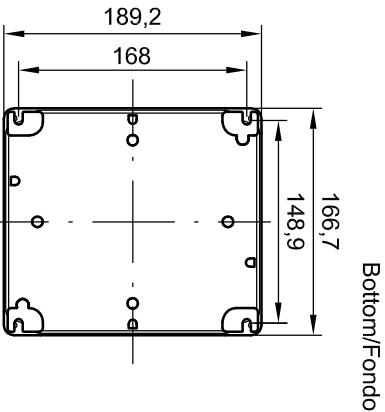

Side/Lato B

Side/Lato A

Cover/Coperchio

Side/Lato C

Bottom/Fondo

Mod.	Dat.	Name	Det.	Name
	28.11.2014	E.L.		
			Detail	
			Disp.	
			Serial	14.02.2013
				E.L.

molex

8000.6264.0

Scala
1 : 5

S-8000 series, aluminium enclosures, S4
189x167x80, Grey RAL 9006, STD
Cassette in alluminio, serie S-8000, S4
189x167x80, Grigio RAL 9006, STD