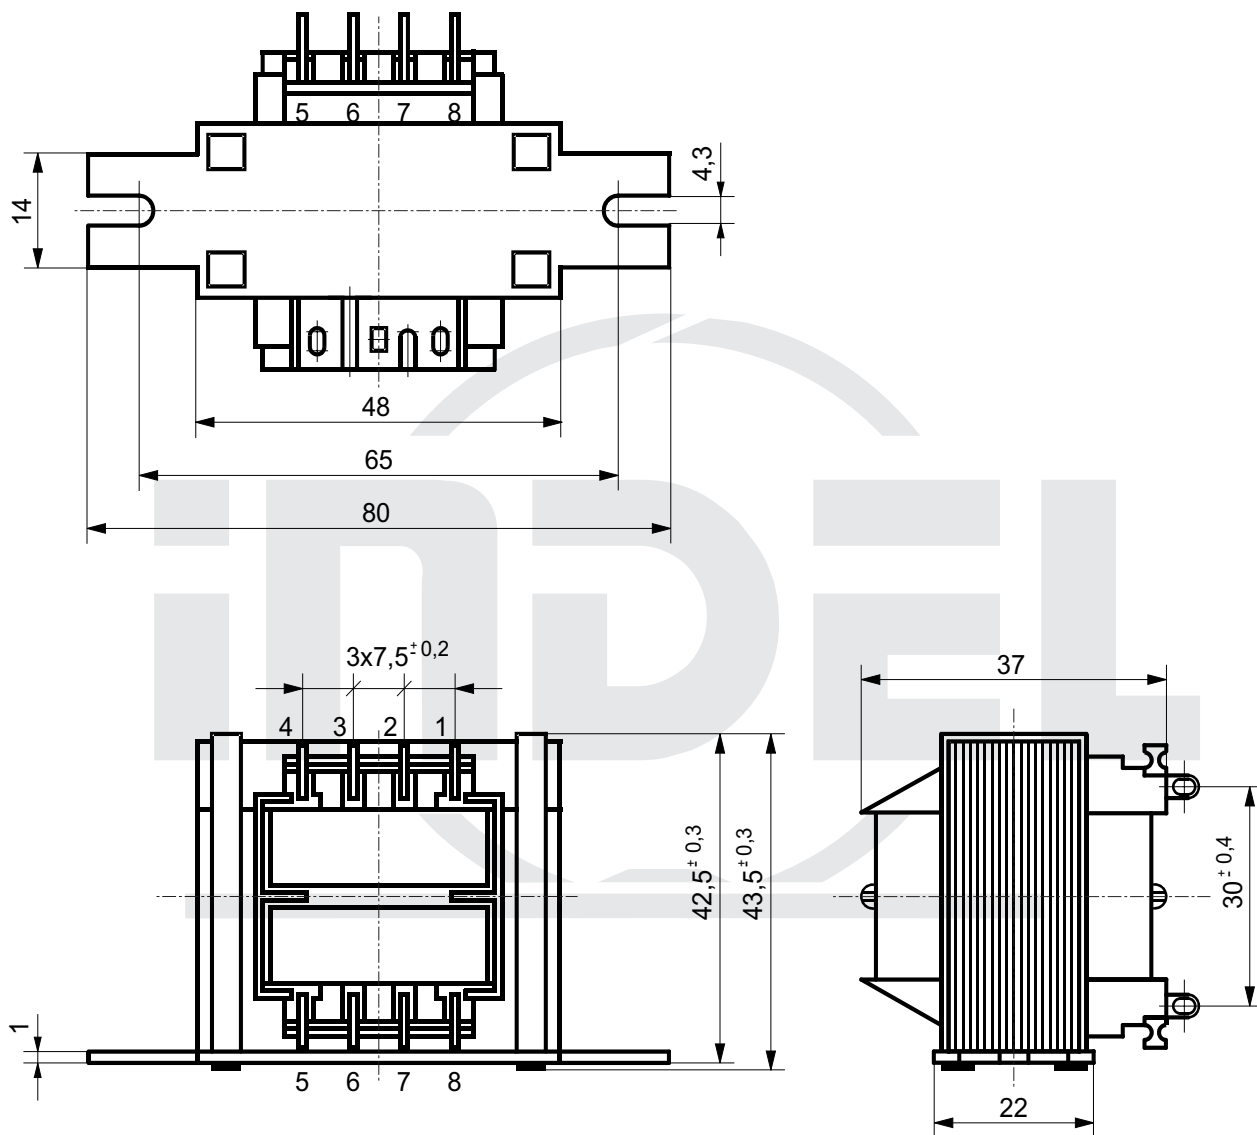

KARTA KATALOGOWA

KK 48/EI 06 - 0

Rozwiązanie mechaniczne transformatora na kształtce EI 48
 Catalogue card KK 48/EI 06-0 Mechanical solution transformer on EI 48 core
 Katalogseite KK 48/EI 06-0 Mechanische Auflösung der Transformators auf dem Formstück EI 48
 Каталоговая карта KK 48/EI 06-0 Механические решения трансформации пластинки EI 48

* - wykonanie na specjalne zamówienie

| Typ rdzenia Type of core Kerntyp Тип сердечника | Moc Power Leistung Мощность | Masa Weight Masse Масса | Typ końcówki Type of pin Anschlussart Тип штифта | Uwagi: Comments: Bemerkungen: Примечания: |
|--|--------------------------------------|----------------------------------|---|--|
| EI 48/16 | 8 VA (10VA*) | 0,35 kg | C1,D1,E1,P,X | |