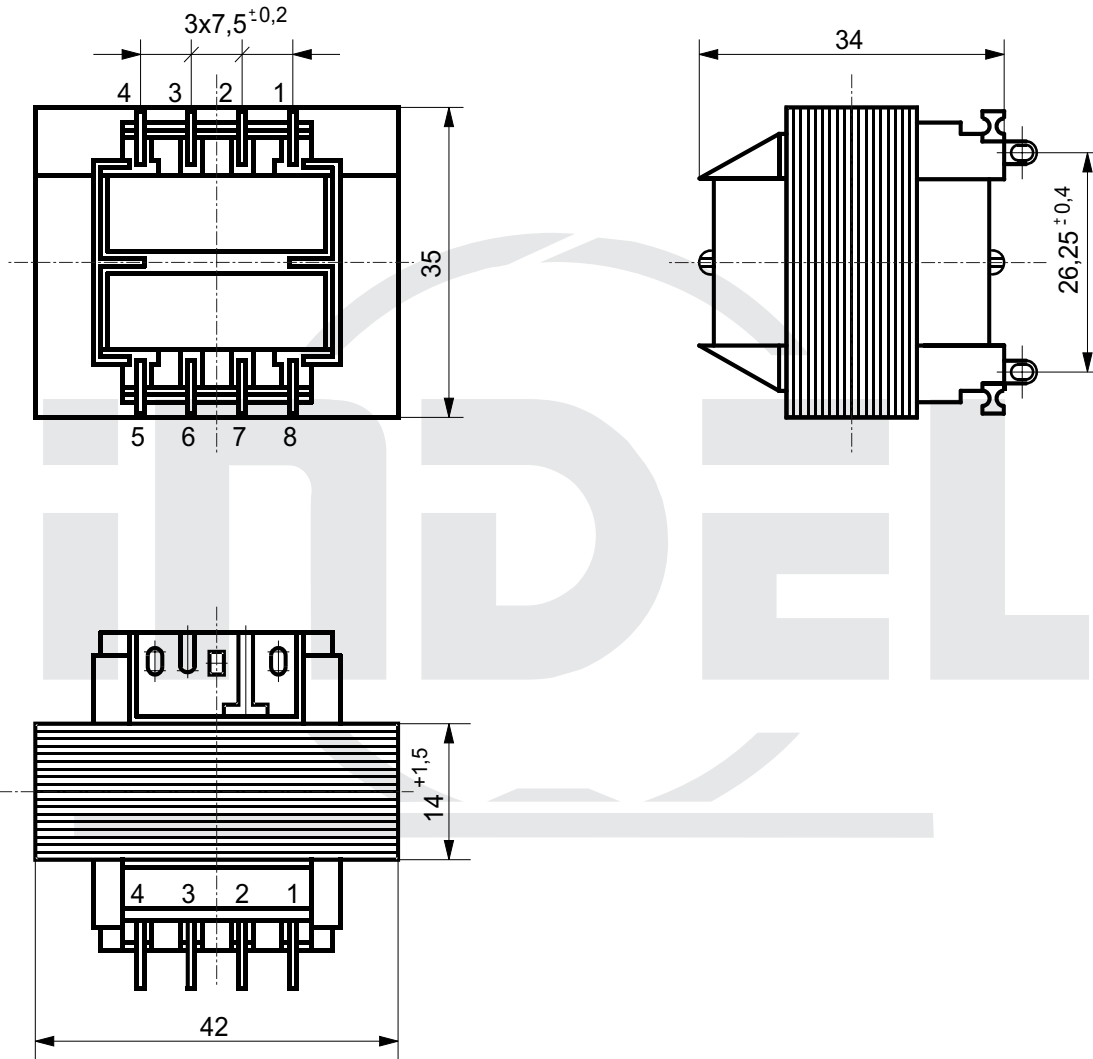

# KK 42/EI 01 - 0

Rozwiązanie mechaniczne transformatora na kształtce EI 42  
 Catalogue card KK 42/EI 01-0 Mechanical solution transformer on EI 42 core  
 Katalogseite KK 42/EI 01-0 Mechanische Auflösung der Transformators auf dem Formstück EI 42  
 Каталоговая карта KK 42/EI 01-0 Механические решения трансформации пластинки EI 42

\* - wykonanie na specjalne zamówienie

| Typ rdzenia<br>Type of core<br>Kerntyp<br>Тип сердечника | Moc<br>Power<br>Leistung<br>Мощность | Masa<br>Weight<br>Masse<br>Масса | Typ końcówki<br>Type of pin<br>Anschlussart<br>Тип штифта | Uwagi:<br>Comments:<br>Bemerkungen:<br>Примечания: |
|----------------------------------------------------------|--------------------------------------|----------------------------------|-----------------------------------------------------------|----------------------------------------------------|
| EI 42/14                                                 | 5 VA (6VA*)                          | 0,15 kg                          | A1,B1,P,X                                                 |                                                    |